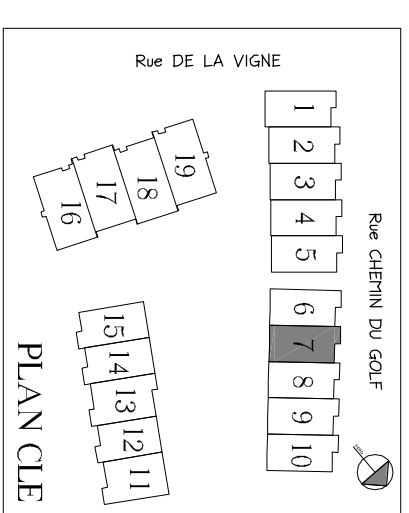

AVIS AU PROMETTANT ACHETEUR:

LES DIMENSIONS DES PIECES INDIQUENT LES MESURES A L'INTERIEUR DES MURS, LES DIMENSIONS SONT A TITRE INDICATIF SEULEMENT ET PEUVENT VARIEES LEGEREMENT EN FONCTION DES DETAILS DE CONSTRUCTIONS, SANS PREAVIS LES SUPERFICIES SONT MEASUREES AU CENTRE DES MURS MITOYENS ET A L'EXTERIEUR DES MURS EXTERIEURS.

jardin arriere: 496PC  
UNITE 7: 2762PC

RENAISSANCE

Surface du garage n'est pas inclus dans la surface du sous-sol.