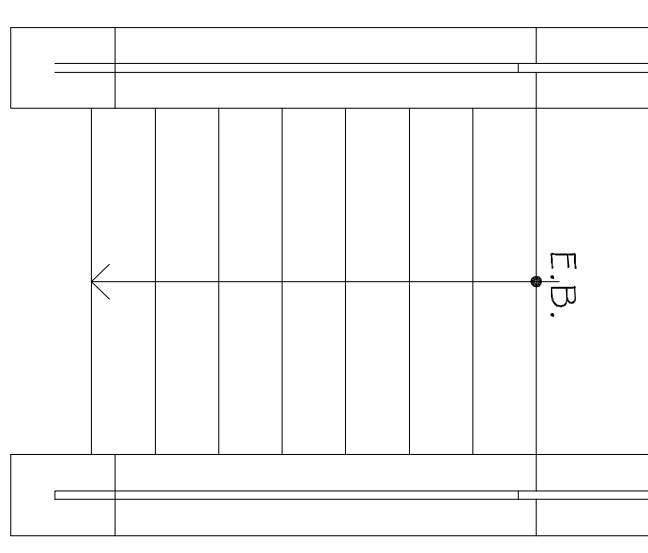

AVIS AU PROMETTANT ACHETEUR:

LES DIMENSIONS DES PIECES INDIQUENT LES MESURES A L'INTERIEUR DES MURS. LES DIMENSIONS SONT A TITRE INDICATIF SEULEMENT ET PEUVENT VARIEES LEGEREMENT EN FONCTION DES DETAILS DE CONSTRUCTIONS, SANS PREAVIS. LES SUPERFICIES SONT MEASUREES AU CENTRE DES MURS MITOYENS ET A L'EXTERIEUR DES MURS EXTERIEURS.

jardin arriere: 785PC
UNITE 19: 3148 PC

Surface du garage n'est pas inclus dans la surface du sous-sol.