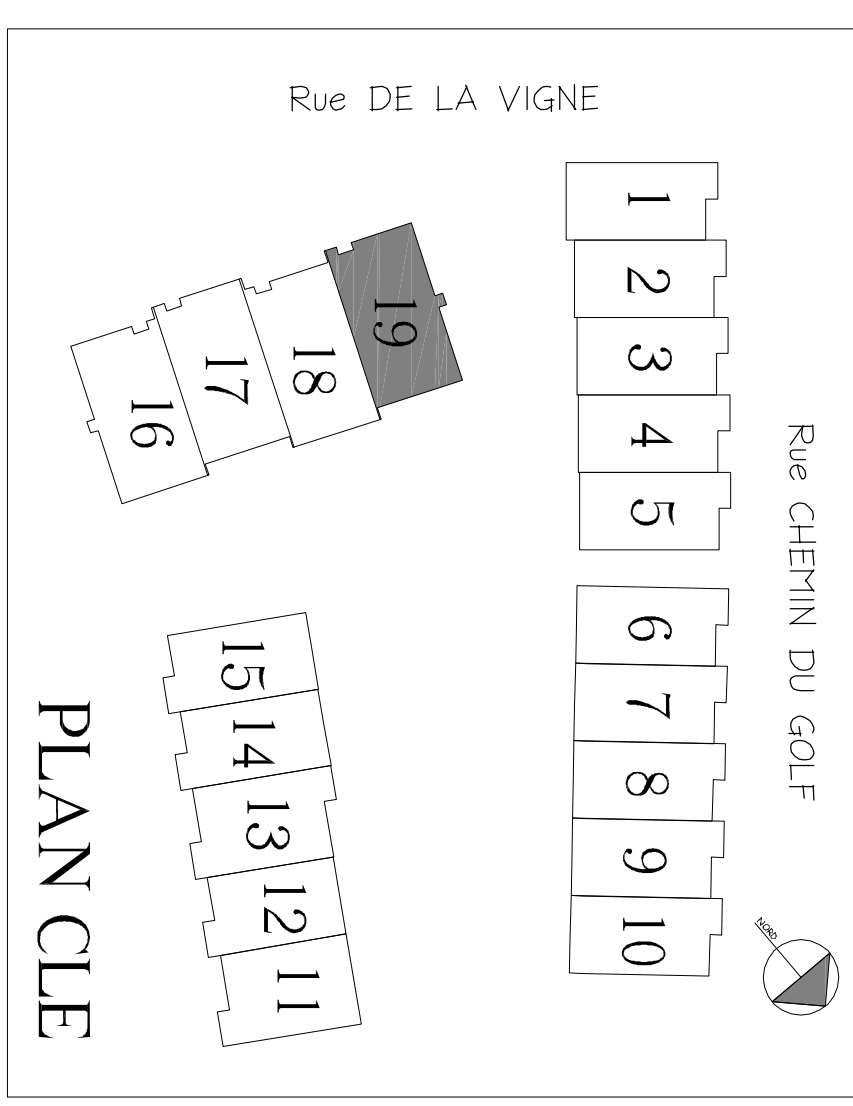

AVIS AU PROMETTANT ACHETEUR:

LES DIMENSIONS DES PIECES INDIQUENT LES MESURES A L'INTERIEUR DES MURS. LES DIMENSIONS SONT A TITRE INDICATIF SEULEMENT ET PEUVENT VARIEES LEGEREMENT EN FONCTION DES DETAILS DE CONSTRUCTIONS, SANS PREAVIS. LES SUPERFICIES SONT MEASUREES AU CENTRE DES MURS MITOYENS ET A L'EXTERIEUR DES MURS EXTERIEURS.

jardin arriere: 785PC
UNITE 19: 3148 PC

Surface du garage n'est pas inclus dans la surface du sous-sol.