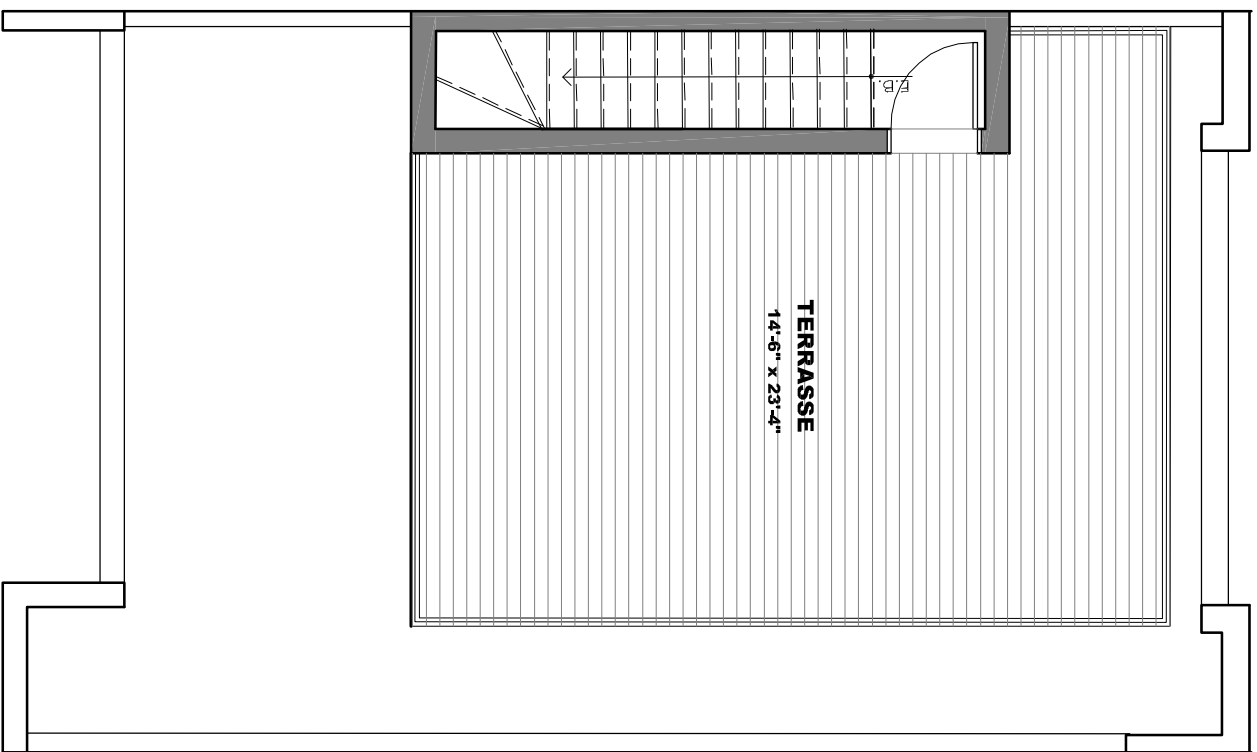

AVIS AU PROMETTANT-ACHETEUR:

LES DIMENSIONS DES PIECES INDIQUENT LES MESURES A L'INTERIEUR DES MURS. LES DIMENSIONS SONT A TITRE INDICATIF SEULEMENT ET PEUVENT VARIEES LEGEREMENT EN FONCTION DES DETAILS DE CONSTRUCTIONS, SANS PREAVIS. LES SUPERFICIES SONT MEASUREES AU CENTRE DES MURS MITOYENS ET A L'EXTERIEUR DES MURS EXTERIEURS.

jardin arriere: 856PC  
UNITE 13: 2708PC

RENAISSANCE

Surface du garage n'est pas inclus dans la surface du sous-sol.

TOITURE

AVIS AU PROMETTANT ACHETEUR :

LES DIMENSIONS DES PIECES INDIQUENT LES MESURES A L'INTERIEUR DES MURS. LES DIMENSIONS SONT A TITRE INDICATIF SEULEMENT ET PEUVENT VARIEES LEGEREMENT EN FONCTION DES DETAILS DE CONSTRUCTIONS, SANS PREAVIS. LES SUPERFICIES SONT MEASUREES AU CENTRE DES MURS MITOYENS ET A L'EXTERIEUR DES MURS EXTERIEURS.

Jardin arriere: 856PC  
 UNITE 13: 2708PC

Surface du garage n'est pas inclus dans la surface du sous-sol.