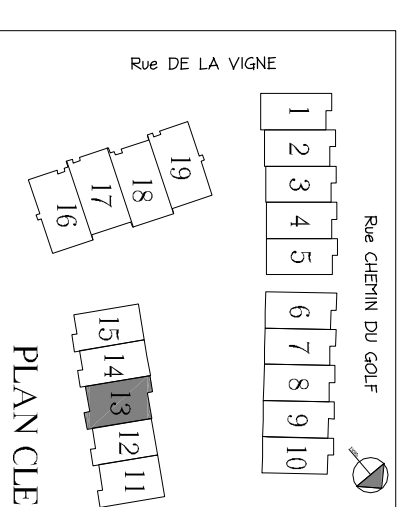

AVIS AU PROMETTANT-ACHETEUR:

LES DIMENSIONS DES PIECES INDIQUENT LES MESURES A L'INTERIEUR DES MURS. LES DIMENSIONS SONT A TITRE INDICATIF SEULEMENT ET PEUVENT VARIEES LEGEREMENT EN FONCTION DES DETAILS DE CONSTRUCTIONS, SANS PREAVIS. LES SUPERFICIES SONT MEASUREES AU CENTRE DES MURS MITOYENS ET A L'EXTERIEUR DES MURS EXTERIEURS.

jardin arriere: 856PC  
UNITE 13: 2708PC

RENAISSANCE

Surface du garage n'est pas inclus dans la surface du sous-sol.

TOITURE

AVIS AU PROMETTANT ACHETEUR :

LES DIMENSIONS DES PIECES INDIQUENT LES MESURES A L'INTERIEUR DES MURS. LES DIMENSIONS SONT A TITRE INDICATIF SEULEMENT ET PEUVENT VARIEES LEGEREMENT EN FONCTION DES DETAILS DE CONSTRUCTIONS, SANS PREAVIS. LES SUPERFICIES SONT MEASUREES AU CENTRE DES MURS MITOYENS ET A L'EXTERIEUR DES MURS EXTERIEURS.

Jardin arriere: 856PC  
 UNITE 13: 2708PC

Surface du garage n'est pas inclus dans la surface du sous-sol.