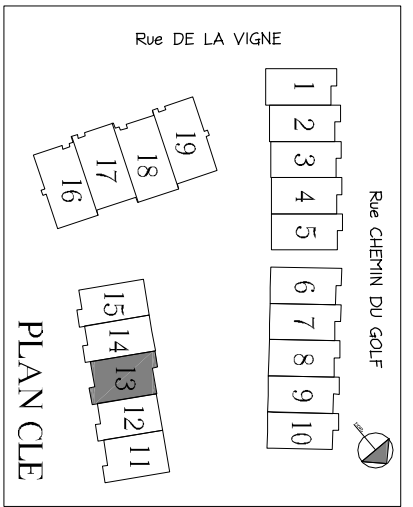

AVIS AU PROMETTANT-ACHETEUR:

LES DIMENSIONS DES PIECES INDIQUENT LES MESURES A L'INTERIEUR DES MURS. LES DIMENSIONS SONT A TITRE INDICATIF SEULEMENT ET PEUVENT VARIEES LEGEREMENT EN FONCTION DES DETAILS DE CONSTRUCTIONS, SANS PREAVIS. LES SUPERFICIES SONT MEASUREES AU CENTRE DES MURS MITOYENS ET A L'EXTERIEUR DES MURS EXTERIEURS.

jardin arriere: 856PC  
UNITE 13: 2708PC

RENAISSANCE

Surface du garage n'est pas inclus dans la surface du sous-sol.

TOITURE

AVIS AU PROMETTANT ACHETEUR :

LES DIMENSIONS DES PIECES INDIQUENT LES MESURES A L'INTERIEUR DES MURS. LES DIMENSIONS SONT A TITRE INDICATIF SEULEMENT ET PEUVENT VARIEES LEGEREMENT EN FONCTION DES DETAILS DE CONSTRUCTIONS, SANS PREAVIS. LES SUPERFICIES SONT MEASUREES AU CENTRE DES MURS MITOYENS ET A L'EXTERIEUR DES MURS EXTERIEURS.

Jardin arriere: 856PC  
 UNITE 13: 2708PC

Surface du garage n'est pas inclus dans la surface du sous-sol.