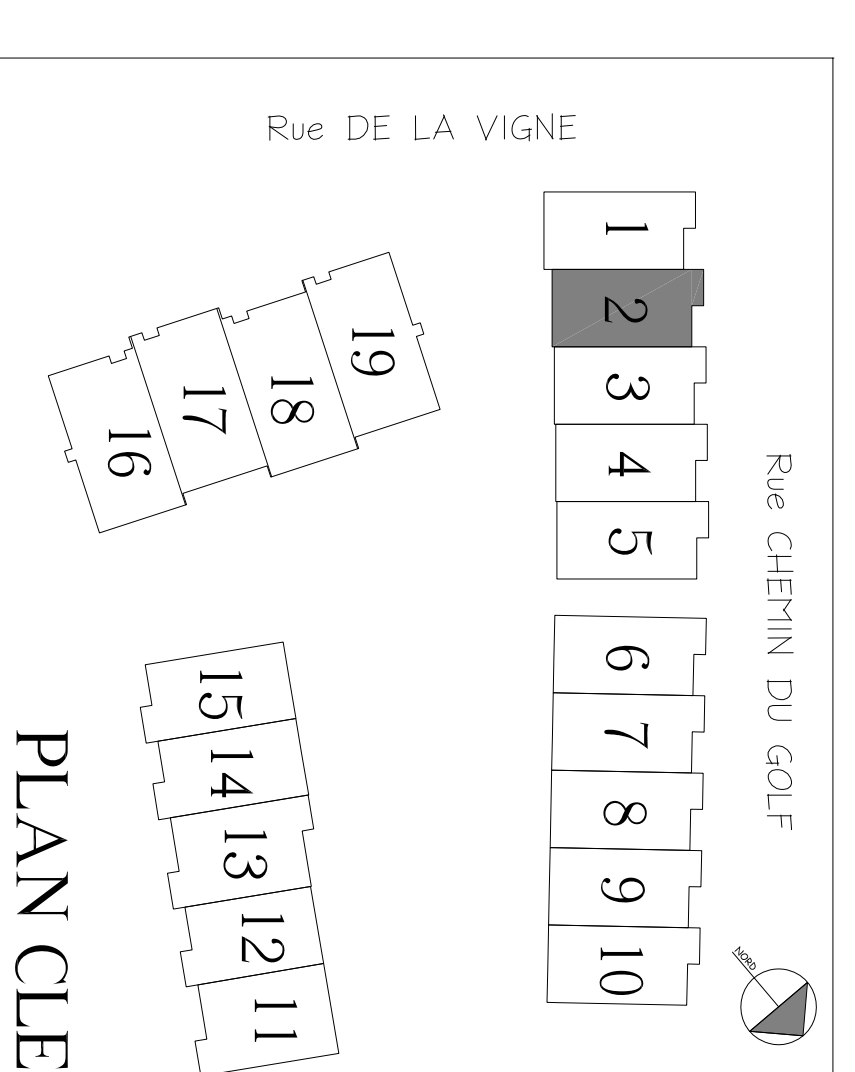

AVIS AU PROMETTANT ACHETEUR :

LES DIMENSIONS DES PIECES INDIQUENT LES MESURES A L'INTERIEUR DES MURS. LES DIMENSIONS SONT A TITRE INDICATIF SEULEMENT ET PEUVENT VARIEES LEGEREMENT EN FONCTION DES DETAILS DE CONSTRUCTIONS, SANS PREAVIS. LES SUPERFICIES SONT MEASUREES AU CENTRE DES MURS MITOYENS ET A L'EXTERIEUR DES MURS EXTERIEURS.

Jardin arriere: 467PC
 UNITE 2: 2762PC

PLAN CLE

Surface du garage n'est pas inclus dans la surface du sous-sol.